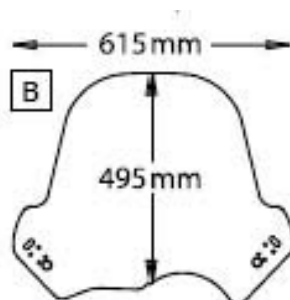

BIKEGEAR

www.bikegear.co.za

Tel 041 466 2553 Fax 041 467 0537

GS 1150

495mm x 615mm

520mm x 420mm GS 1100